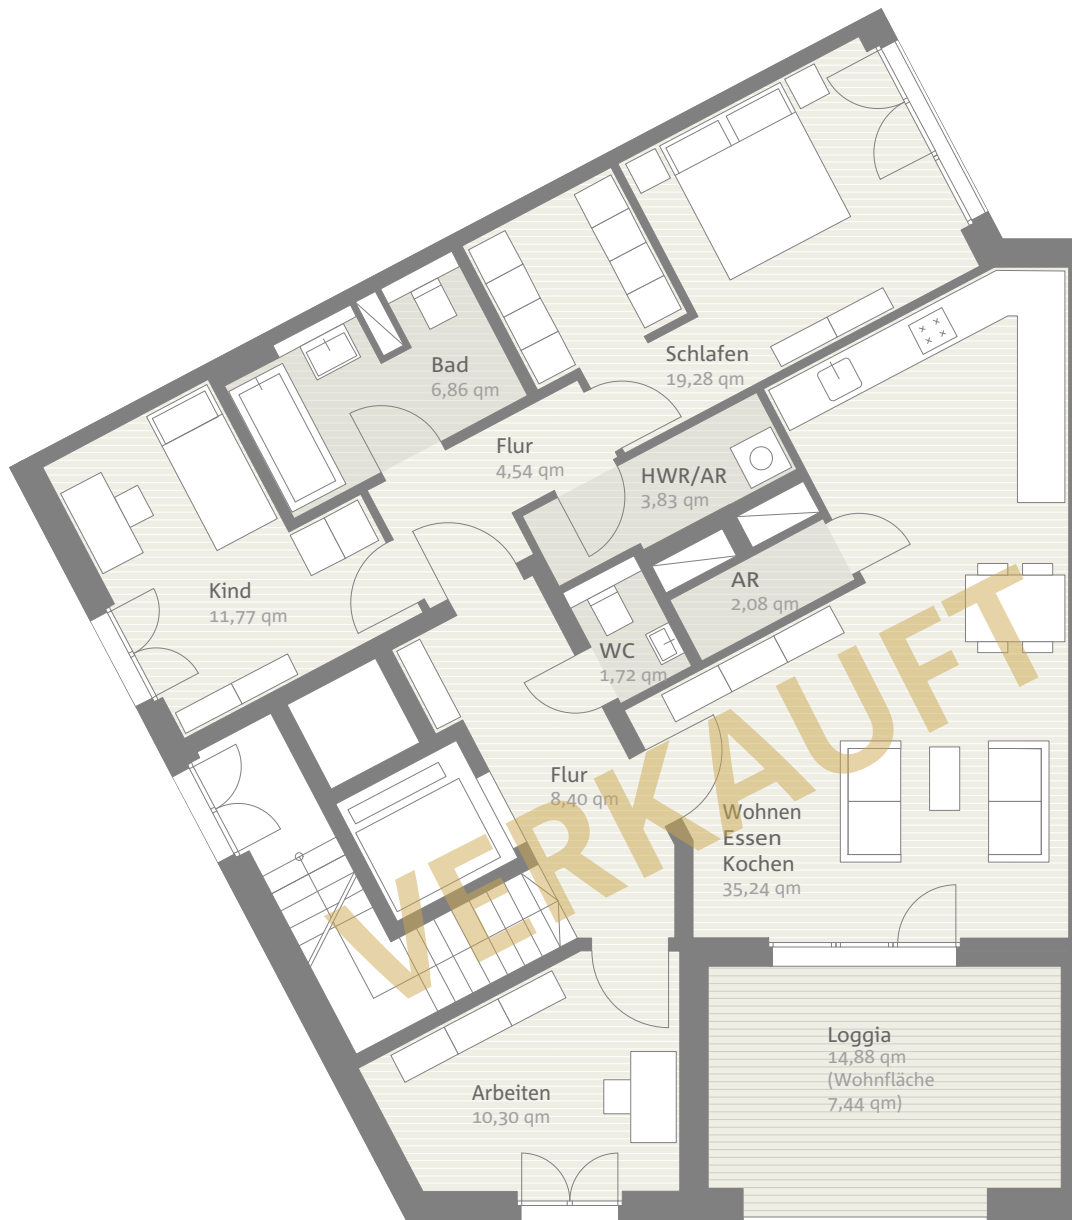

AACHENMITTEMITTE

+Flur 3.OG 2,03 qm