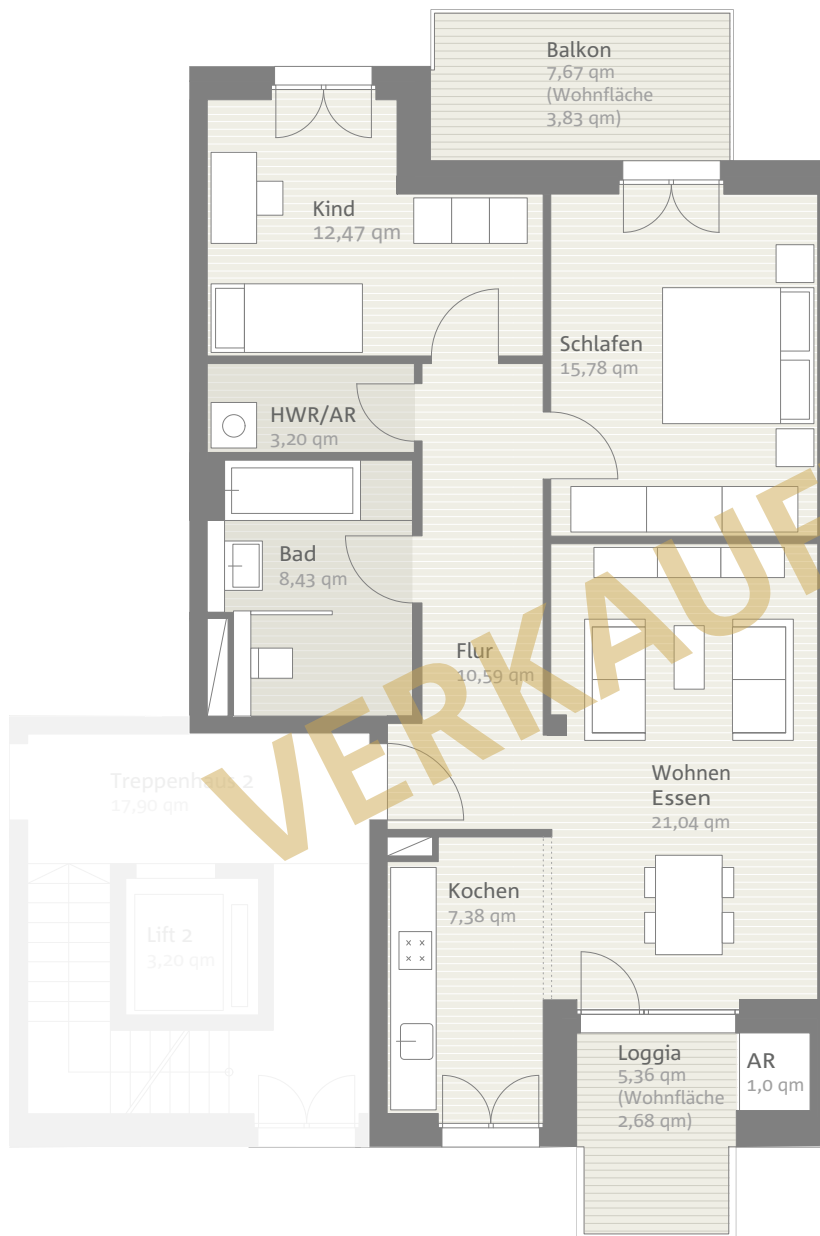

AACHENMITTEMITTE

Haus 2: Wohnung 2.05 // 86,41 qm // 2. Obergeschoss

TRAUMTRAUMWOHNUNG

Dream dream apartment

Projektleitung, Vermietung & Verkauf:
Project management, sales and rentals
Achim Groß · GVR Immobilienmanagement
Eurode-Park 37 · D-52134 Herzogenrath
Fon 02406 9879144 · Fax 02406 9879146

AachenMitteMitte GmbH & Co. KG
Geschäftsleitung / Managing Director
Günter Schleiter
Marienstraße 4 · D-52249 Eschweiler