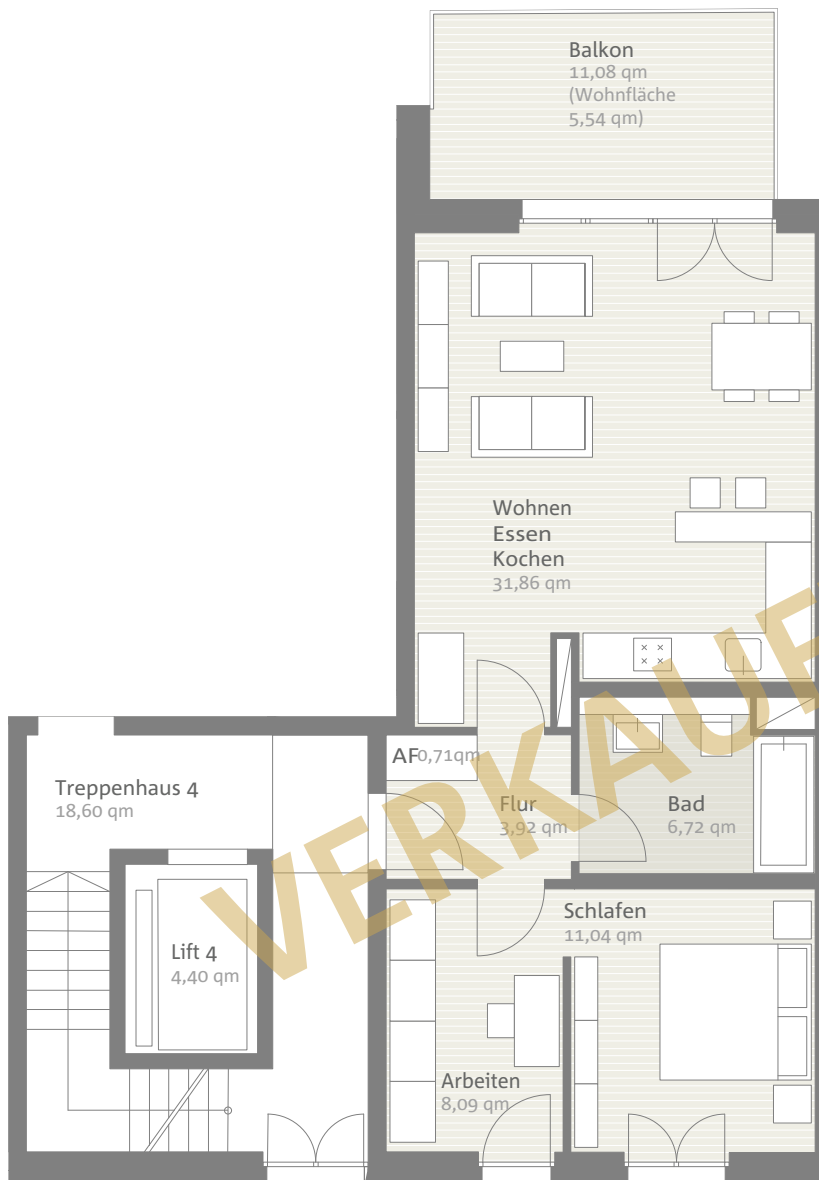

AACHENMITTEMITTE

Haus 4: Wohnung 4.03 // 67,89 qm // 2. Obergeschoss

TRAUMTRAUMWOHNUNG

Dream dream apartment

Projektleitung, Vermietung & Verkauf:
Project management, sales and rentals
Achim Groß · GVR Immobilienmanagement
Eurode-Park 37 · D-52134 Herzogenrath
Fon 02406 9879144 · Fax 02406 9879146

AachenMitteMitte GmbH & Co. KG
Geschäftsleitung / Managing Director
Günter Schleiter
Marienstraße 4 · D-52249 Eschweiler