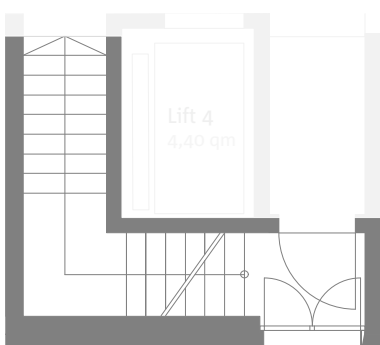

AACHENMITTEMITTE

+Flur 4.OG 2,03 qm