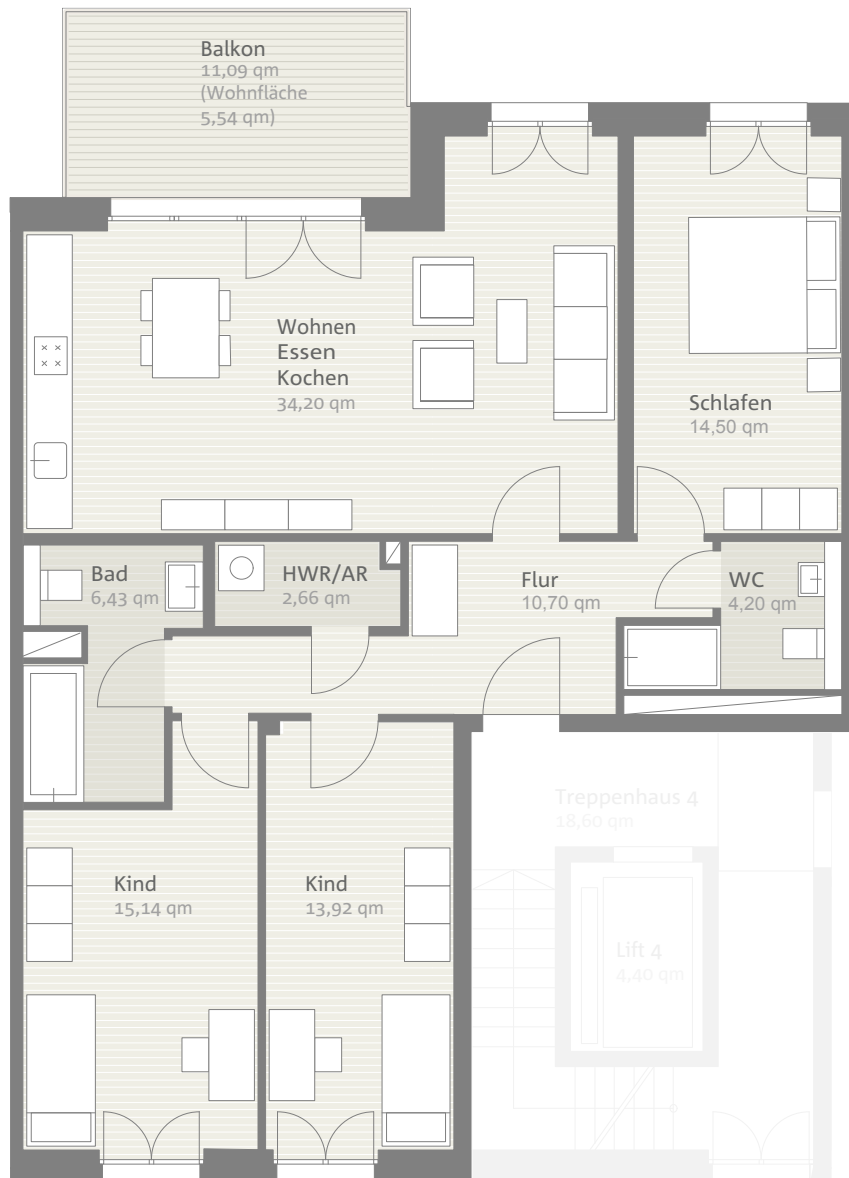

AACHENMITTEMITTE

Haus 4: Wohnung 4.06 // 107,28 qm // 3. Obergeschoss

TRAUMTRAUMWOHNUNG

Dream dream apartment

Projektleitung, Vermietung & Verkauf:
Project management, sales and rentals
Achim Groß · GVR Immobilienmanagement
Eurode-Park 37 · D-52134 Herzogenrath
Fon 02406 9879144 · Fax 02406 9879146

AachenMitteMitte GmbH & Co. KG
Geschäftsleitung / Managing Director
Günter Schletter
Marienstraße 4 · D-52249 Eschweiler