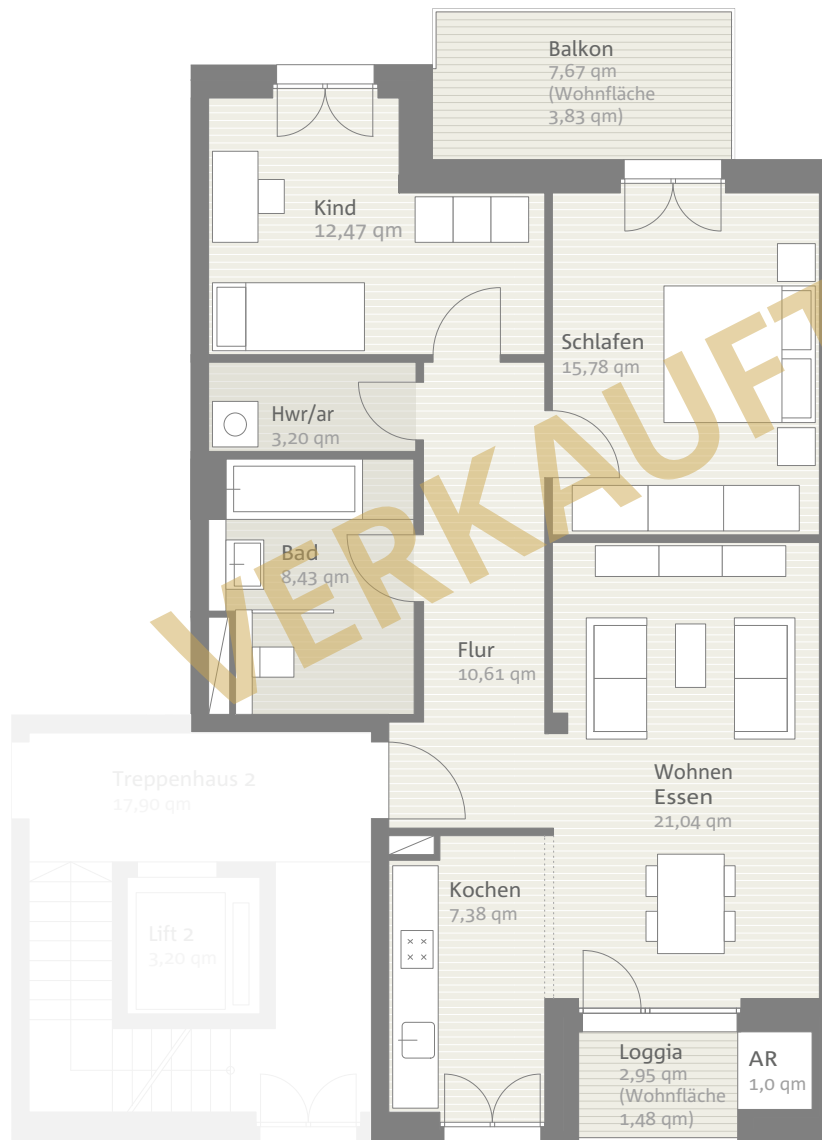

AACHENMITTEMITTE

Haus 2: Wohnung 2.03 // 85,22 qm // 1. Obergeschoss

TRAUMTRAUMWOHNUNG

Dream dream apartment

Projektleitung, Vermietung & Verkauf:
Project management, sales and rentals
Achim Groß · GVR Immobilienmanagement
Eurode-Park 37 · D-52134 Herzogenrath
Fon 02406 9879144 · Fax 02406 9879146

AachenMitteMitte GmbH & Co. KG
Geschäftsleitung / Managing Director
Günter Schleiter
Marienstraße 4 · D-52249 Eschweiler