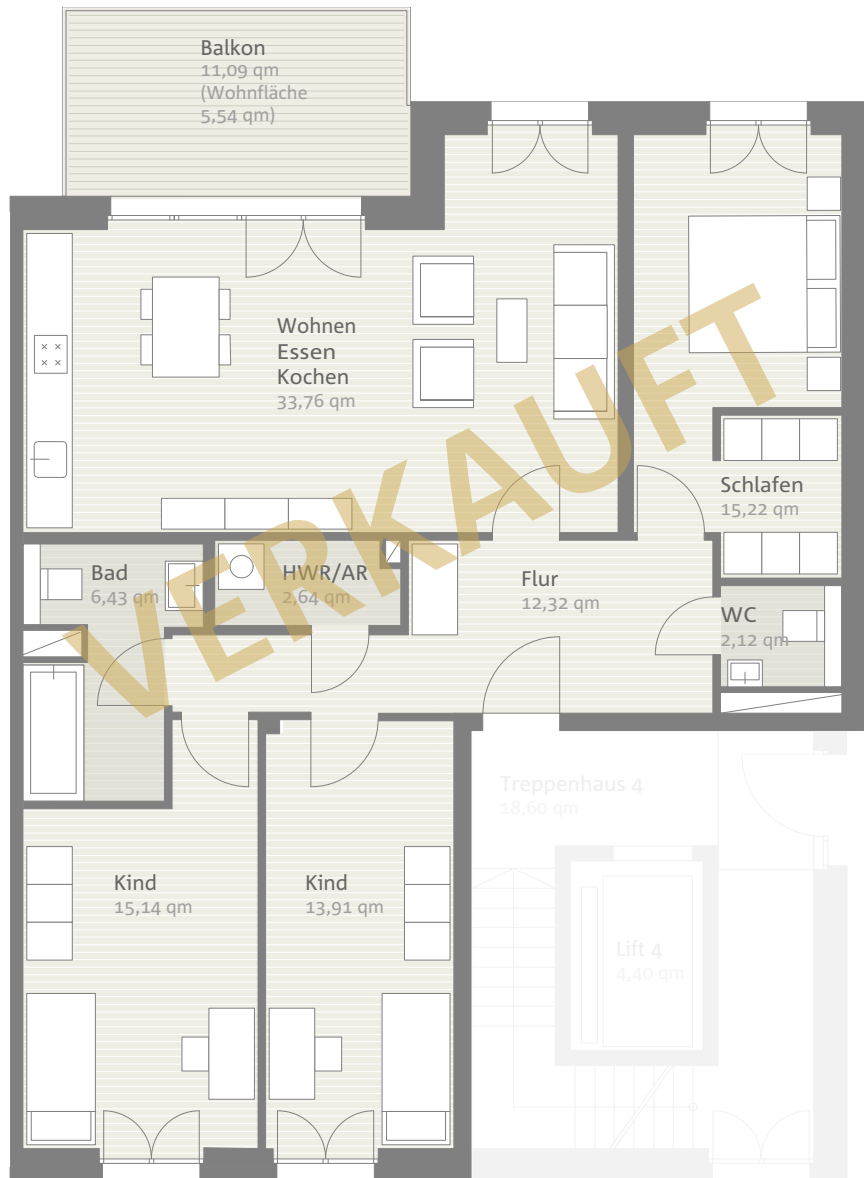

Haus 4: Wohnung 4.01 // 116,80 qm // Erdgeschoss

AACHENMITTEMITTE

Haus 4: Wohnung 4.02 // 107,08 qm // 1. Obergeschoss

TRAUMTRAUMWOHNUNG

Dream dream apartment

Projektleitung, Vermietung & Verkauf:
Project management, sales and rentals
Achim Groß · GVR Immobilienmanagement
Eurode-Park 37 · D-52134 Herzogenrath
Fon 02406 9879144 · Fax 02406 9879146

AachenMitteMitte GmbH & Co. KG
Geschäftsleitung / *Managing Director*
Günter Schleiter
Marienstraße 4 · D-52249 Eschweiler