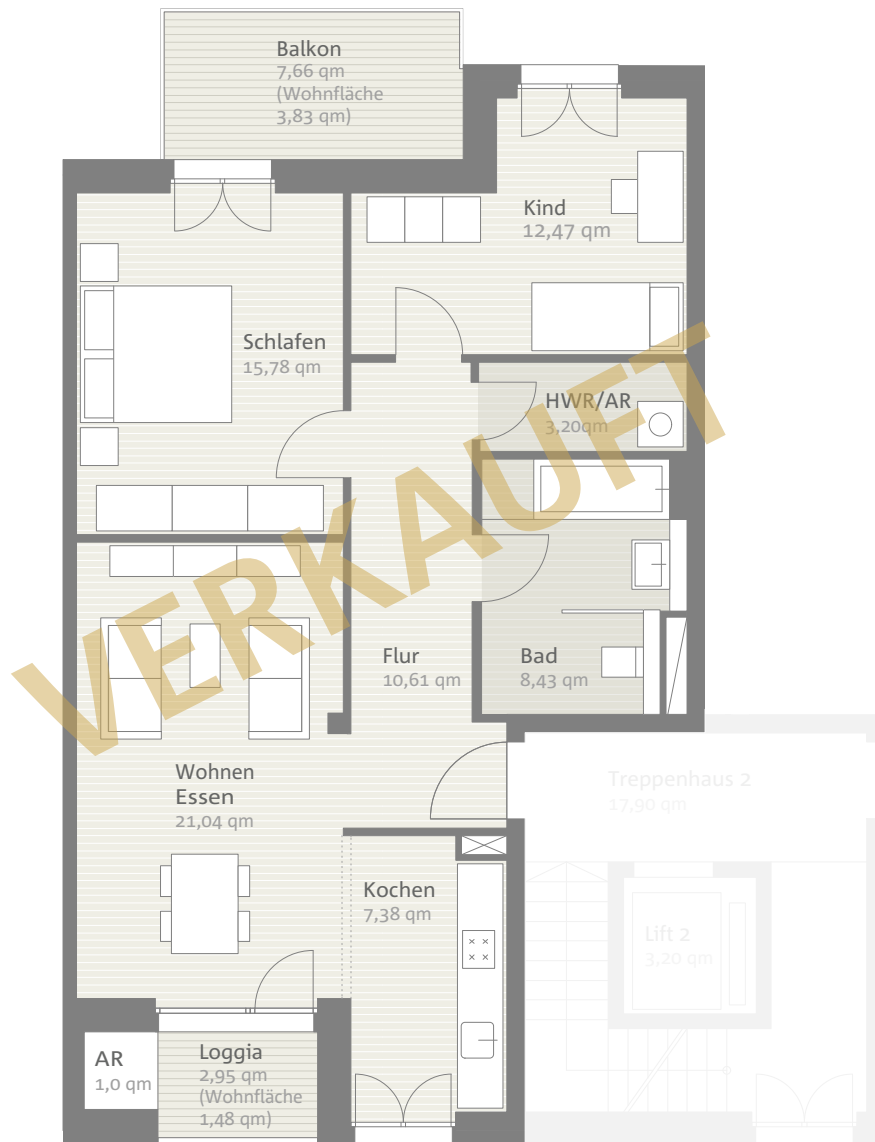

AACHENMITTEMITTE

Haus 2: Wohnung 2.04 // 85,22 qm // 1. Obergeschoss

TRAUMTRAUMWOHNUNG

Dream dream apartment

Projektleitung, Vermietung & Verkauf:
Project management, sales and rentals
Achim Groß · GVR Immobilienmanagement
Eurode-Park 37 · D-52134 Herzogenrath
Fon 02406 9879144 · Fax 02406 9879146

AachenMitteMitte GmbH & Co. KG
Geschäftsleitung / Managing Director
Günter Schleiter
Marienstraße 4 · D-52249 Eschweiler