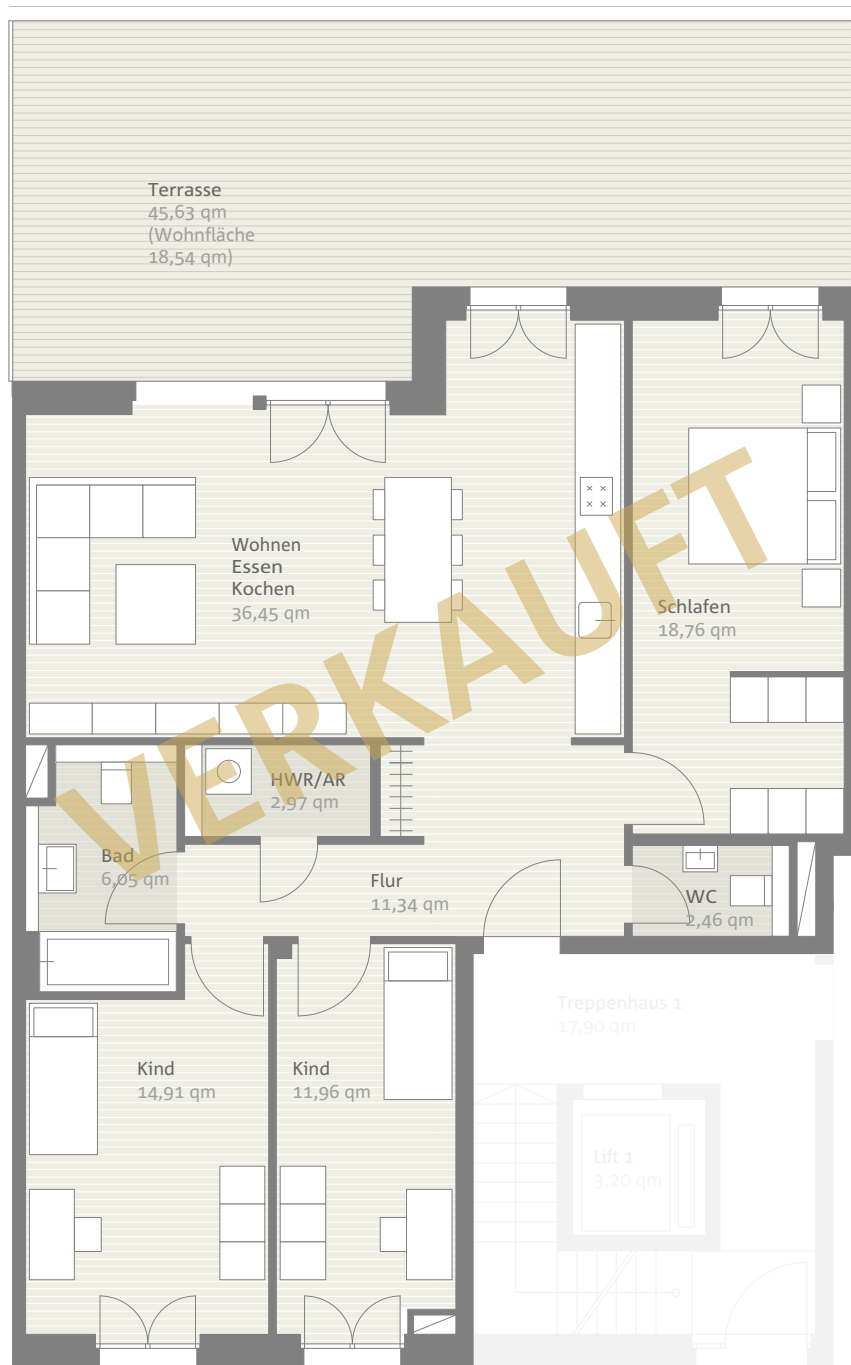

Haus 1: Wohnung 1.01 // 87,88 qm // Erdgeschoss

AACHENMITTEMITTE

Haus 1: Wohnung 1.02 // 123,44 qm // Erdgeschoss

TRAUMTRAUMWOHNUNG

Dream dream apartment

Projektleitung, Vermietung & Verkauf:
Project management, sales and rentals
Achim Groß · GVR Immobilienmanagement
Eurode-Park 37 · D-52134 Herzogenrath
Fon 02406 9879144 · Fax 02406 9879146

AachenMitteMitte GmbH & Co. KG
Geschäftsleitung / Managing Director
Günter Schleiter
Marienstraße 4 · D-52249 Eschweiler

info@aachen-mitte-mitte.de · www.aachen-mitte-mitte.de