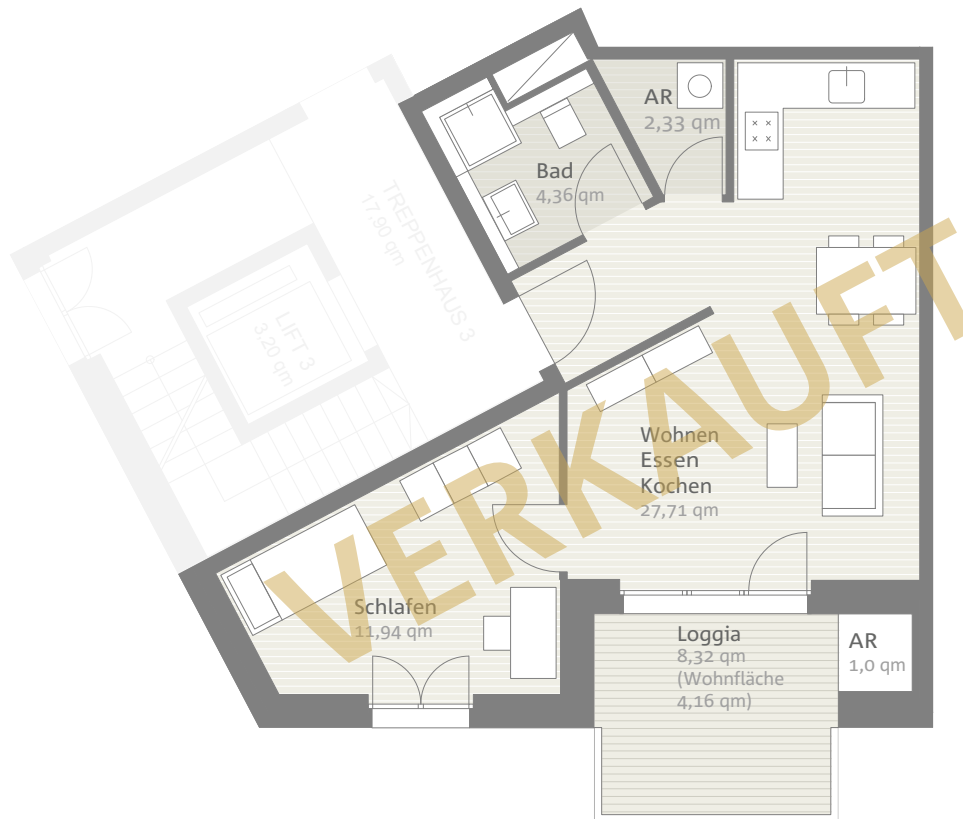

AachenMitteMitte GmbH & Co. KG
Geschäftsleitung / *Managing Director*
Günter Schleiter
Marienstraße 4 · D-52249 Eschweiler

Haus 3: Wohnung 3.04 // 58,15 qm // 1. Obergeschoss

TRAUMTRAUMWOHNUNG

Dream dream apartment

AACHENMITTEMITTE

Haus 3: Apartment 3.05 // 51,50 qm // 2. Obergeschoss

TRAUMTRAUMWOHNUNG

Dream dream apartment

Projektleitung, Vermietung & Verkauf:
Project management, sales and rentals
Achim Groß · GVR Immobilienmanagement
Eurode-Park 37 · D-52134 Herzogenrath
Fon 02406 9879144 · Fax 02406 9879146