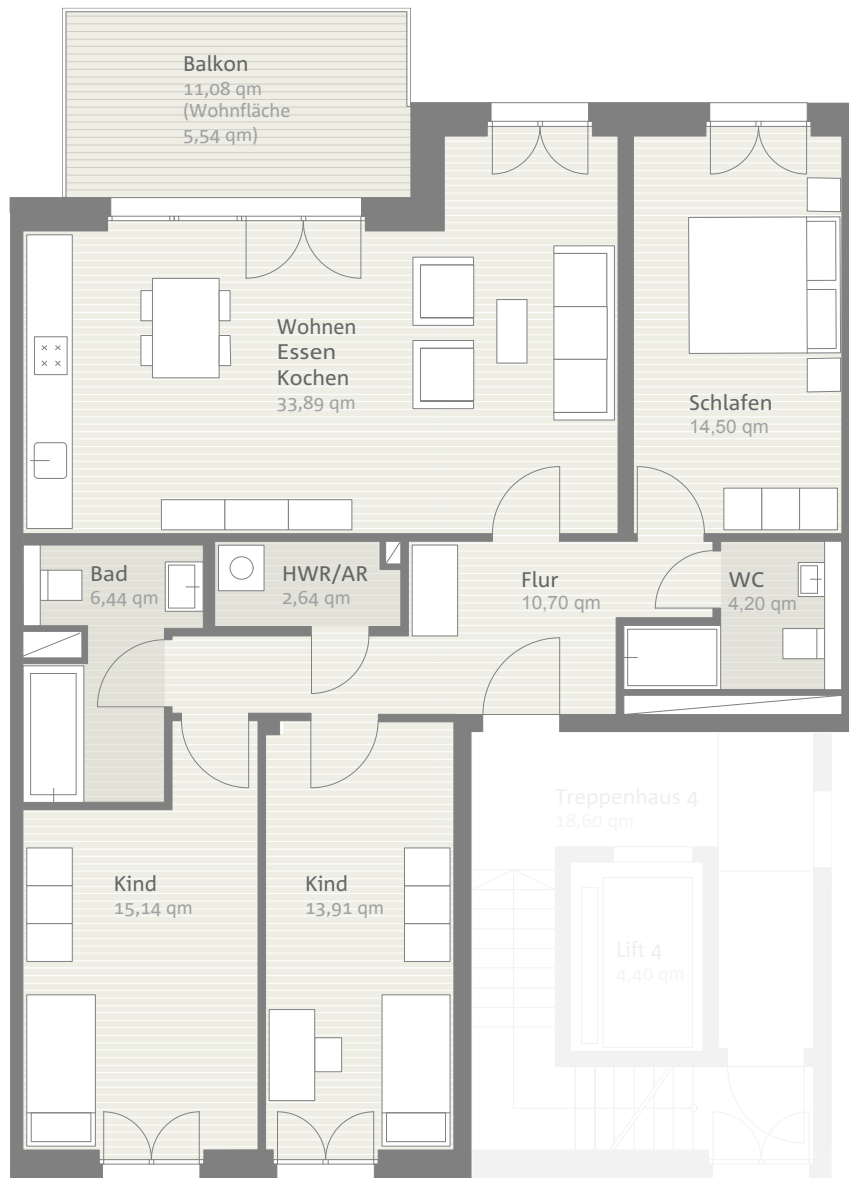

AACHENMITTEMITTE

Haus 4: Wohnung 4.08 // 106,96 qm // 4. Obergeschoss

TRAUMTRAUMWOHNUNG

Dream dream apartment

Projektleitung, Vermietung & Verkauf:
Project management, sales and rentals
Achim Groß · GVR Immobilienmanagement
Eurode-Park 37 · D-52134 Herzogenrath
Fon 02406 9879144 · Fax 02406 9879146