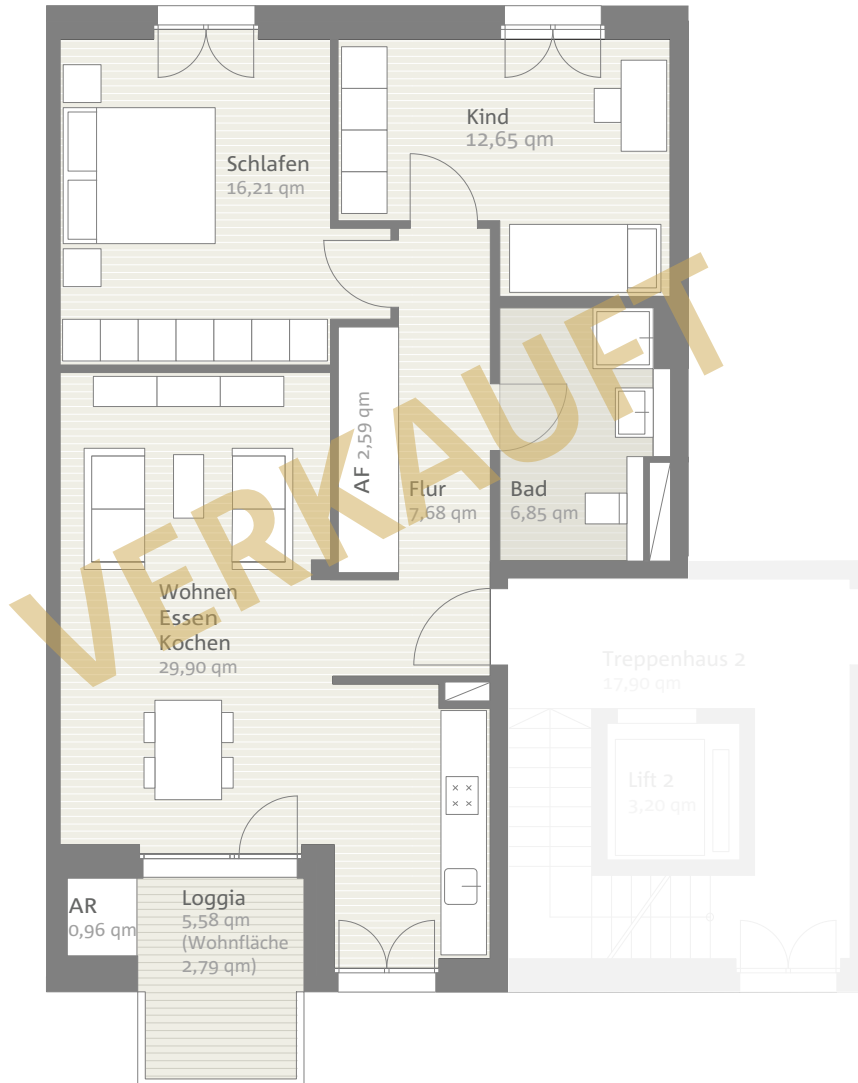

Haus 2: Wohnung 2.09 // 79,63 qm // 4. Obergeschoss