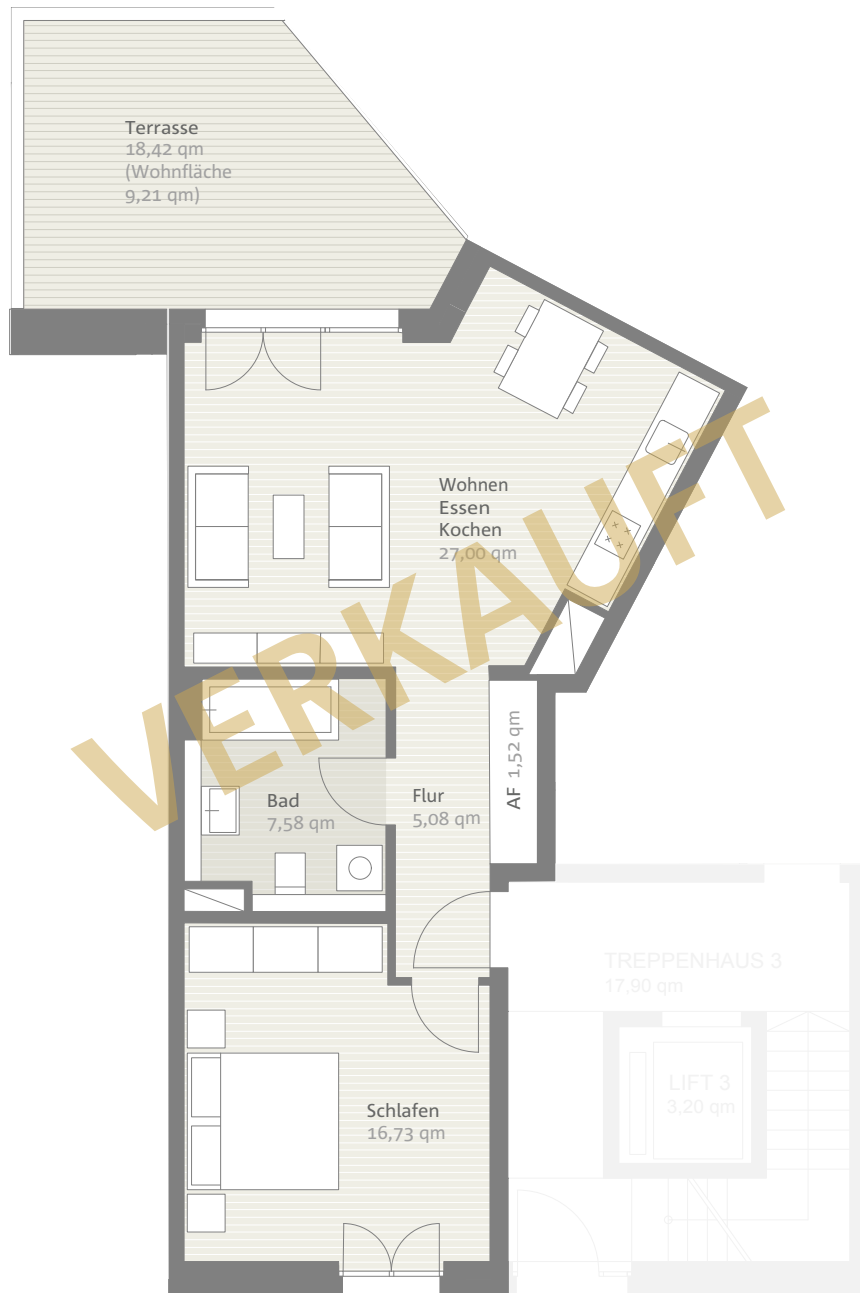

Haus 2: Wohnung 2.10 // 76,71 qm // 4. Obergeschoss

TRAUMTRAUMWOHNUNG

Dream dream apartment

Projektleitung, Vermietung & Verkauf:
Project management, sales and rentals
Achim Groß · GVR Immobilienmanagement
Eurode-Park 37 · D-52134 Herzogenrath
Fon 02406 9879144 · Fax 02406 9879146

AACHENMITTEMITTE

Haus 3: Wohnung 3.02 // 58,03 qm // Erdgeschoss

TRAUMTRAUMWOHNUNG

Dream dream apartment

Projektleitung, Vermietung & Verkauf:
Project management, sales and rentals
Achim Groß · GVR Immobilienmanagement
Eurode-Park 37 · D-52134 Herzogenrath
Fon 02406 9879144 · Fax 02406 9879146