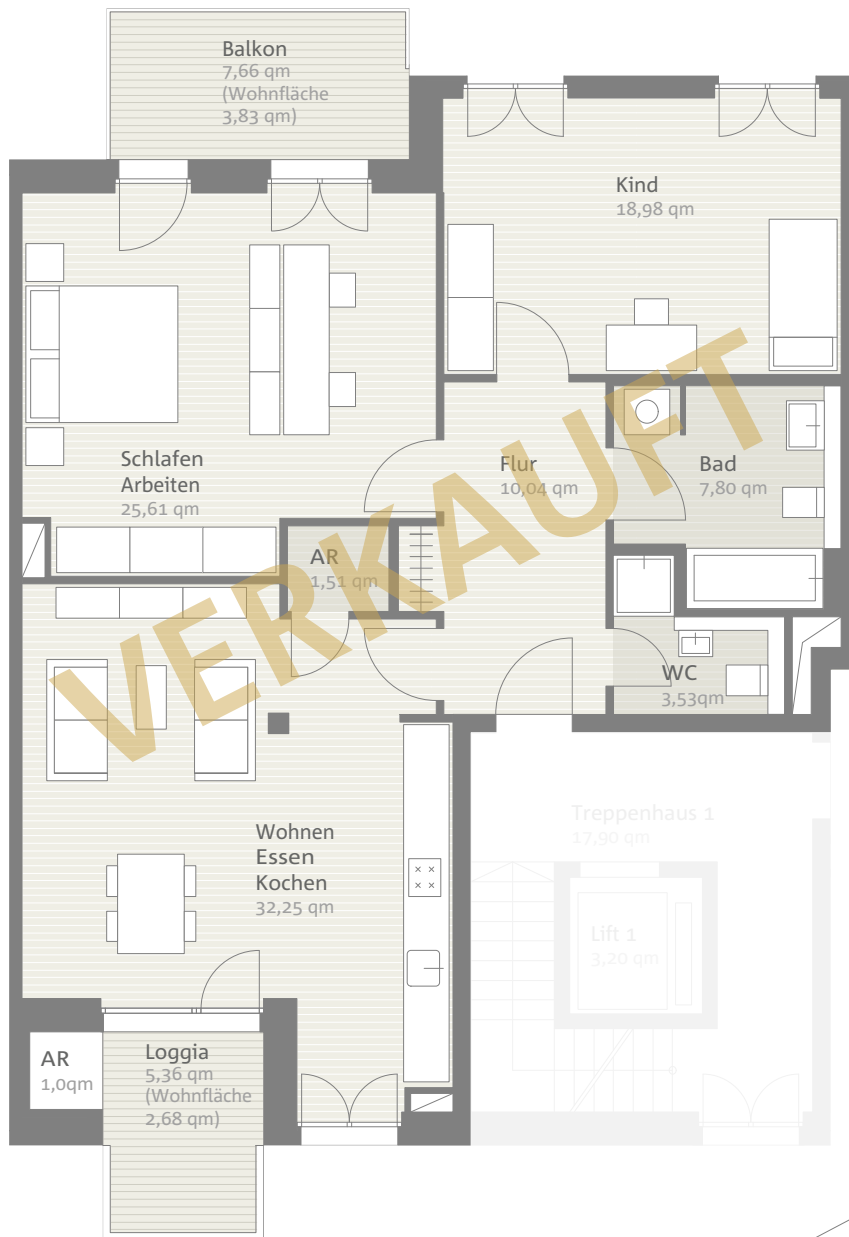

AachenMitteMitte GmbH & Co. KG
Geschäftsleitung / Managing Director
Günter Schleiter
Marienstraße 4 · D-52249 Eschweiler

AACHENMITTEMITTE

Haus 1: Wohnung 1.06 // 107,34 qm // 2. Obergeschoss

TRAUMTRAUMWOHNUNG