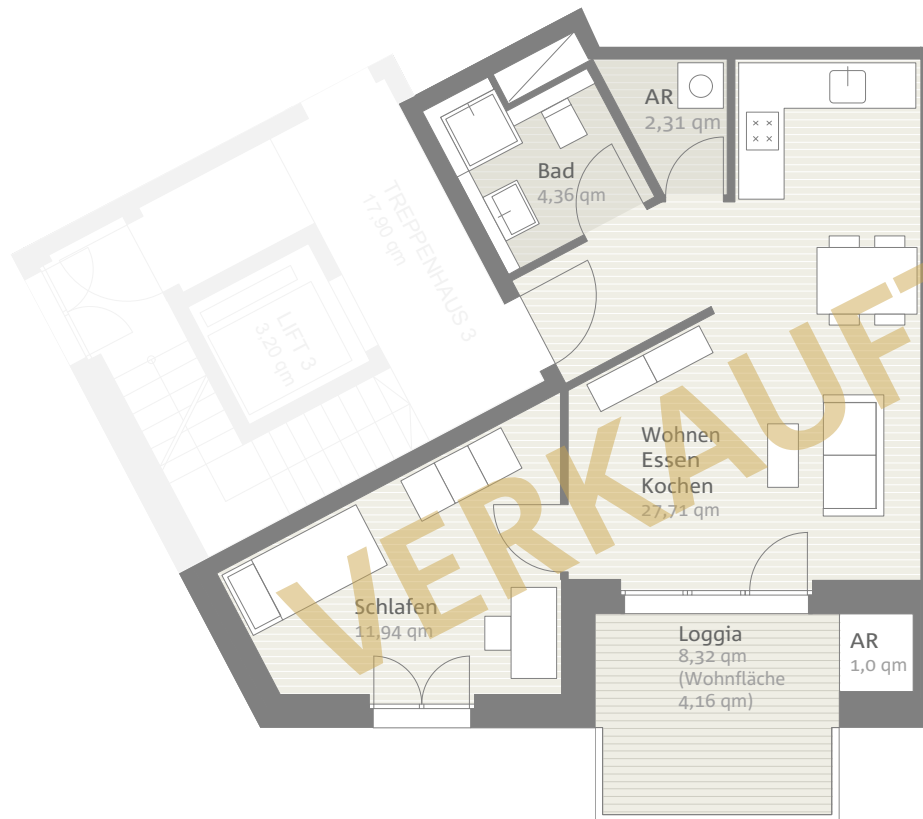

AACHENMITTEMITTE

Haus 3: Apartment 3.07 // 51,47 qm // 3. Obergeschoss

TRAUMTRAUMWOHNUNG

Dream dream apartment

Projektleitung, Vermietung & Verkauf:
Project management, sales and rentals
Achim Groß · GVR Immobilienmanagement
Eurode-Park 37 · D-52134 Herzogenrath
Fon 02406 9879144 · Fax 02406 9879146

AachenMitteMitte GmbH & Co. KG
Geschäftsleitung / *Managing Director*
Günter Schleiter
Marienstraße 4 · D-52249 Eschweiler