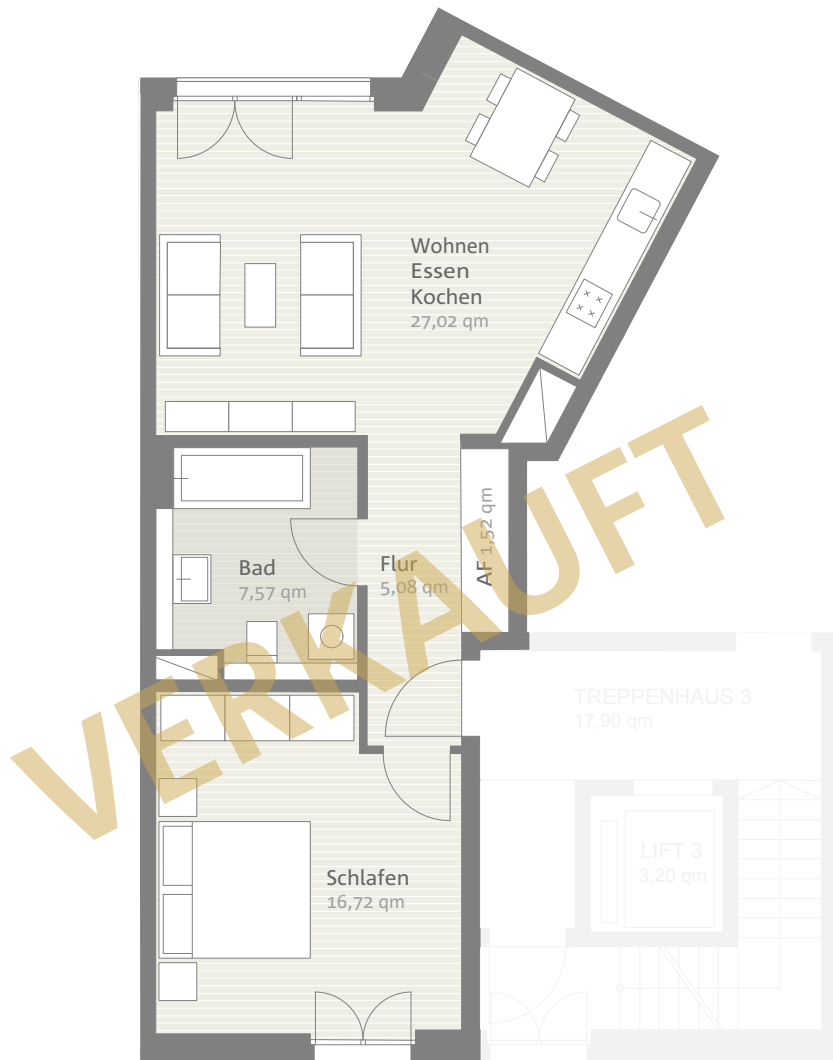

Haus 3: Wohnung 3.08 // 57,91 qm // 3. Obergeschoss

TRAUMTRAUMWOHNUNG

Dream dream apartment

Projektleitung, Vermietung & Verkauf:
Project management, sales and rentals
Achim Groß · GVR Immobilienmanagement
Eurode-Park 37 · D-52134 Herzogenrath
Fon 02406 9879144 · Fax 02406 9879146

AachenMitteMitte GmbH & Co. KG
Geschäftsleitung / Managing Director
Günter Schleiter
Marienstraße 4 · D-52249 Eschweiler