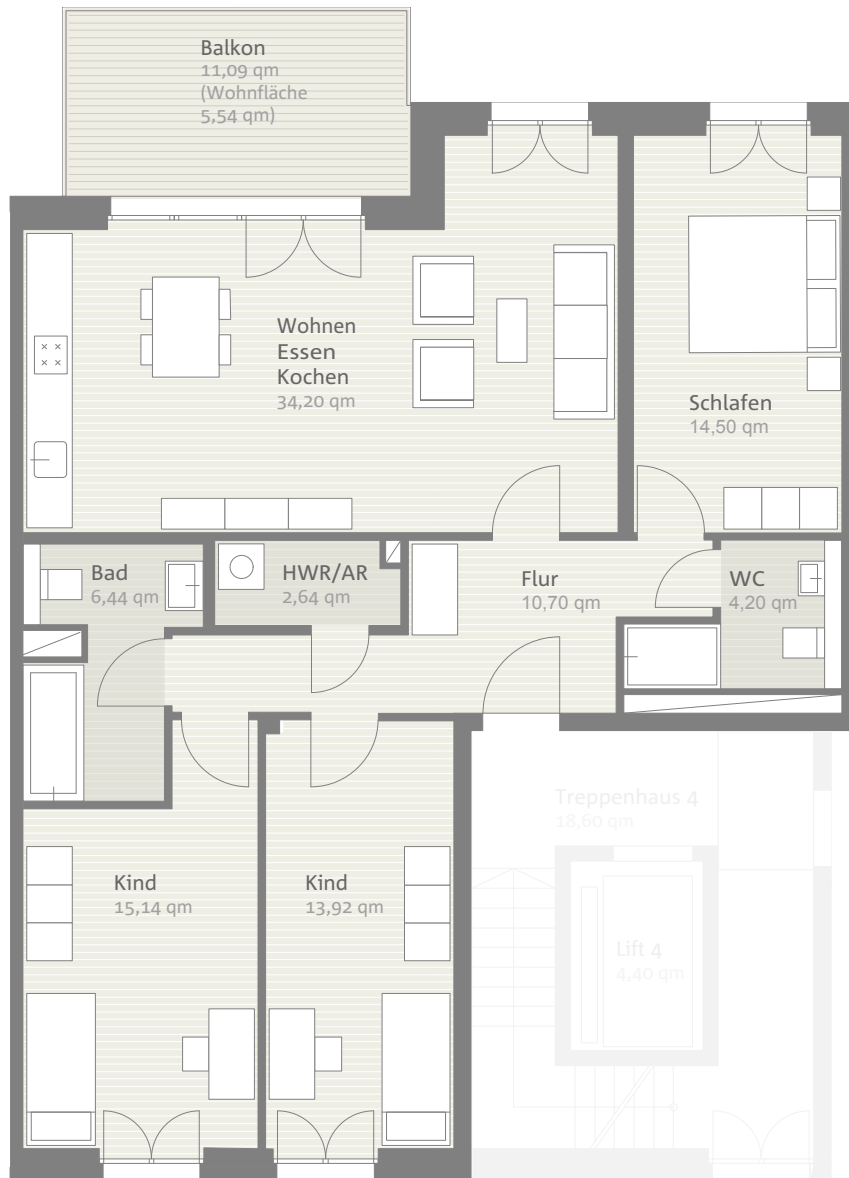

AACHENMITTEMITTE

Haus 4: Wohnung 4.04 // 107,28qm // 2. Obergeschoss

TRAUMTRAUMWOHNUNG

Dream dream apartment

Projektleitung, Vermietung & Verkauf:
Project management, sales and rentals
Achim Groß · GVR Immobilienmanagement
Eurode-Park 37 · D-52134 Herzogenrath
Fon 02406 9879144 · Fax 02406 9879146

AachenMitteMitte GmbH & Co. KG
Geschäftsleitung / *Managing Director*
Günter Schleiter
Marienstraße 4 · D-52249 Eschweiler

info@aachen-mitte-mitte.de · www.aachen-mitte-mitte.de