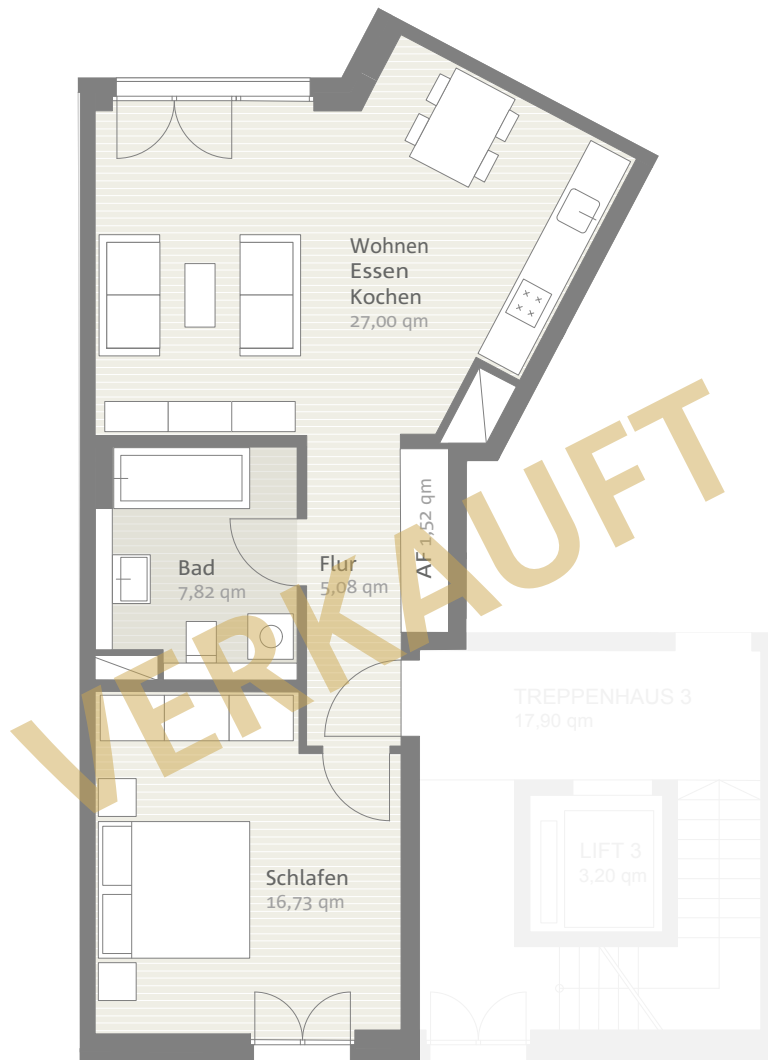

Haus 3: Wohnung 3.04 // 58,15 qm // 1. Obergeschoss

TRAUMTRAUMWOHNUNG

Dream dream apartment

Projektleitung, Vermietung & Verkauf:
Project management, sales and rentals
Achim Groß · GVR Immobilienmanagement
Eurode-Park 37 · D-52134 Herzogenrath
Fon 02406 9879144 · Fax 02406 9879146

AachenMitteMitte GmbH & Co. KG
Geschäftsleitung / *Managing Director*
Günter Schleiter
Marienstraße 4 · D-52249 Eschweiler