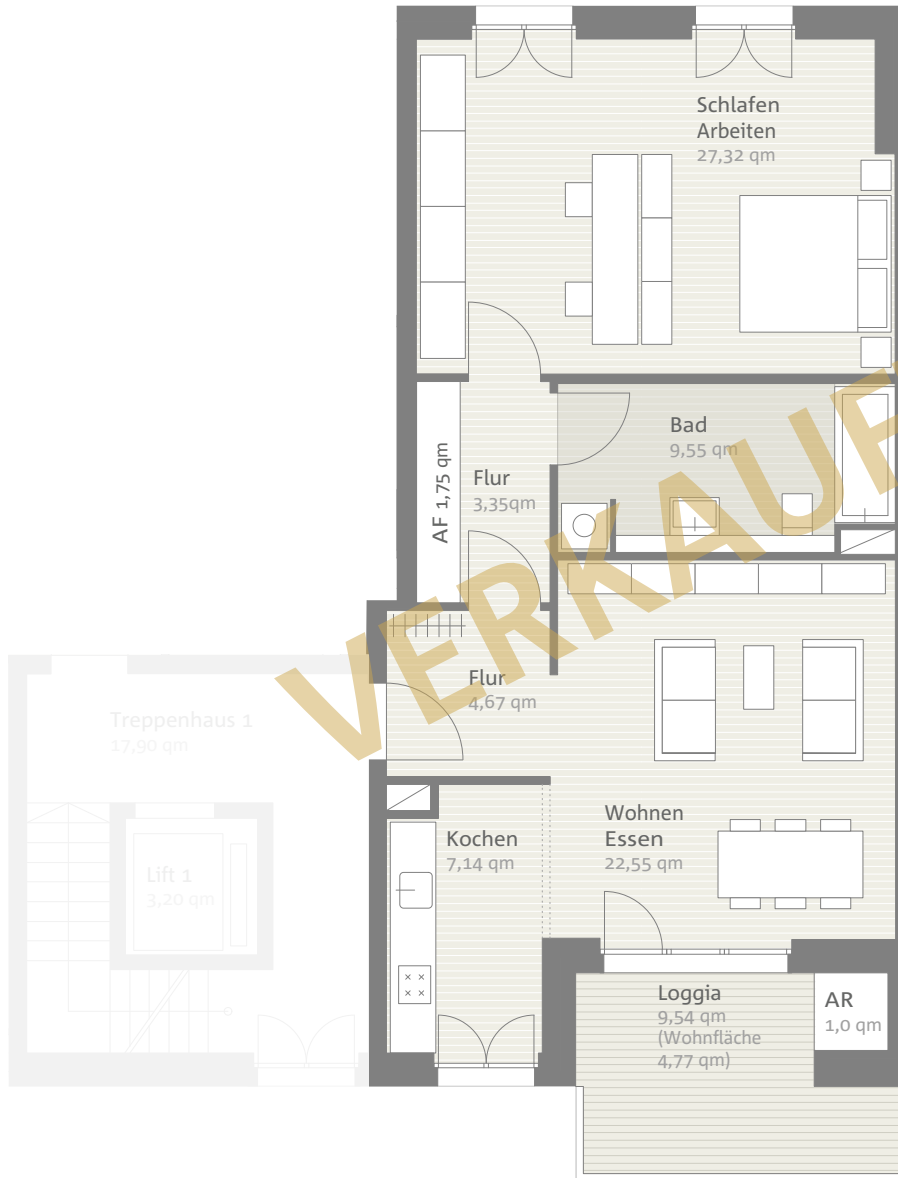

Haus 1: Wohnung 1.07 // 82,10 qm // 3. Obergeschoss

TRAUMTRAUMWOHNUNG

Dream dream apartment

Projektleitung, Vermietung & Verkauf:
Project management, sales and rentals
Achim Groß · GVR Immobilienmanagement
Eurode-Park 37 · D-52134 Herzogenrath
Fon 02406 9879144 · Fax 02406 9879146

AachenMitteMitte GmbH & Co. KG
Geschäftsleitung / Managing Director
Günter Schleiter
Marienstraße 4 · D-52249 Eschweiler