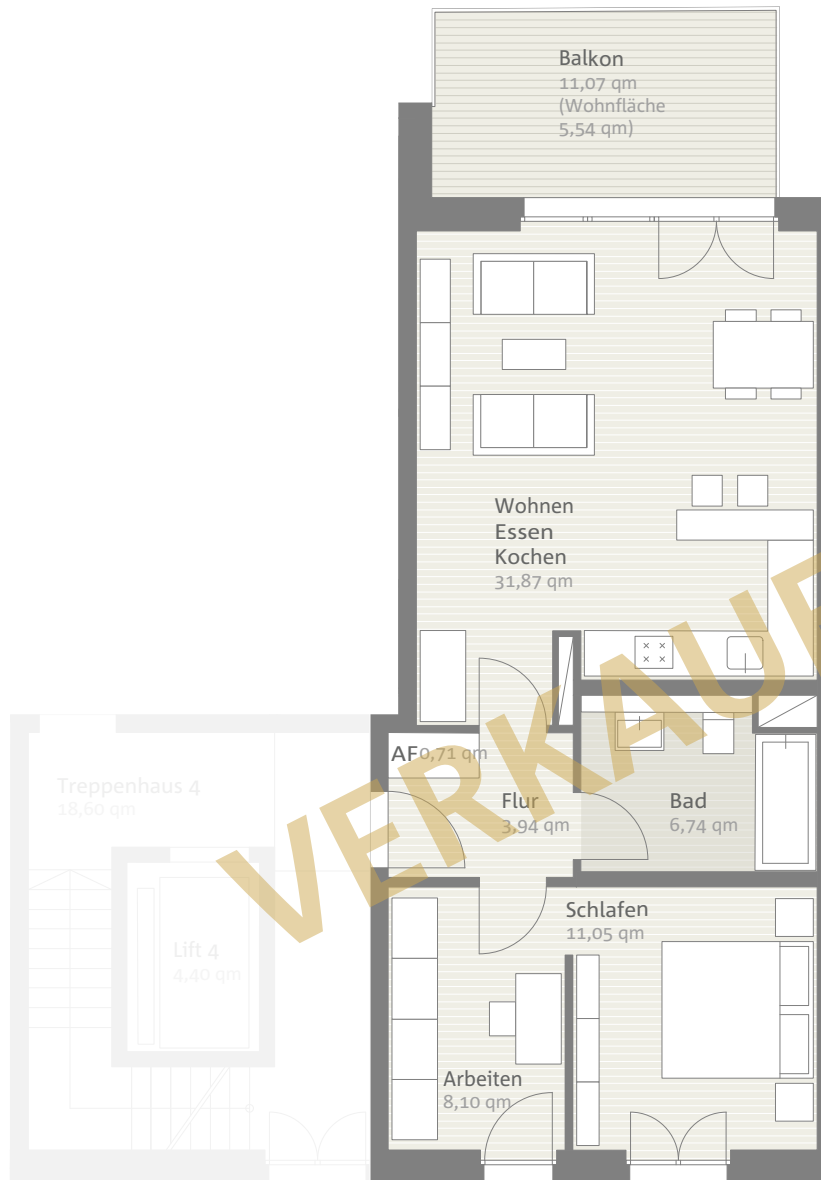

Haus 4: Wohnung 4.07 // 67,94 qm // 4. Obergeschoss

TRAUMTRAUMWOHNUNG

Dream dream apartment

Projektleitung, Vermietung & Verkauf:
Project management, sales and rentals
Achim Groß · GVR Immobilienmanagement
Eurode-Park 37 · D-52134 Herzogenrath
Fon 02406 9879144 · Fax 02406 9879146

AachenMitteMitte GmbH & Co. KG
Geschäftsleitung / *Managing Director*
Günter Schleiter
Marienstraße 4 · D-52249 Eschweiler