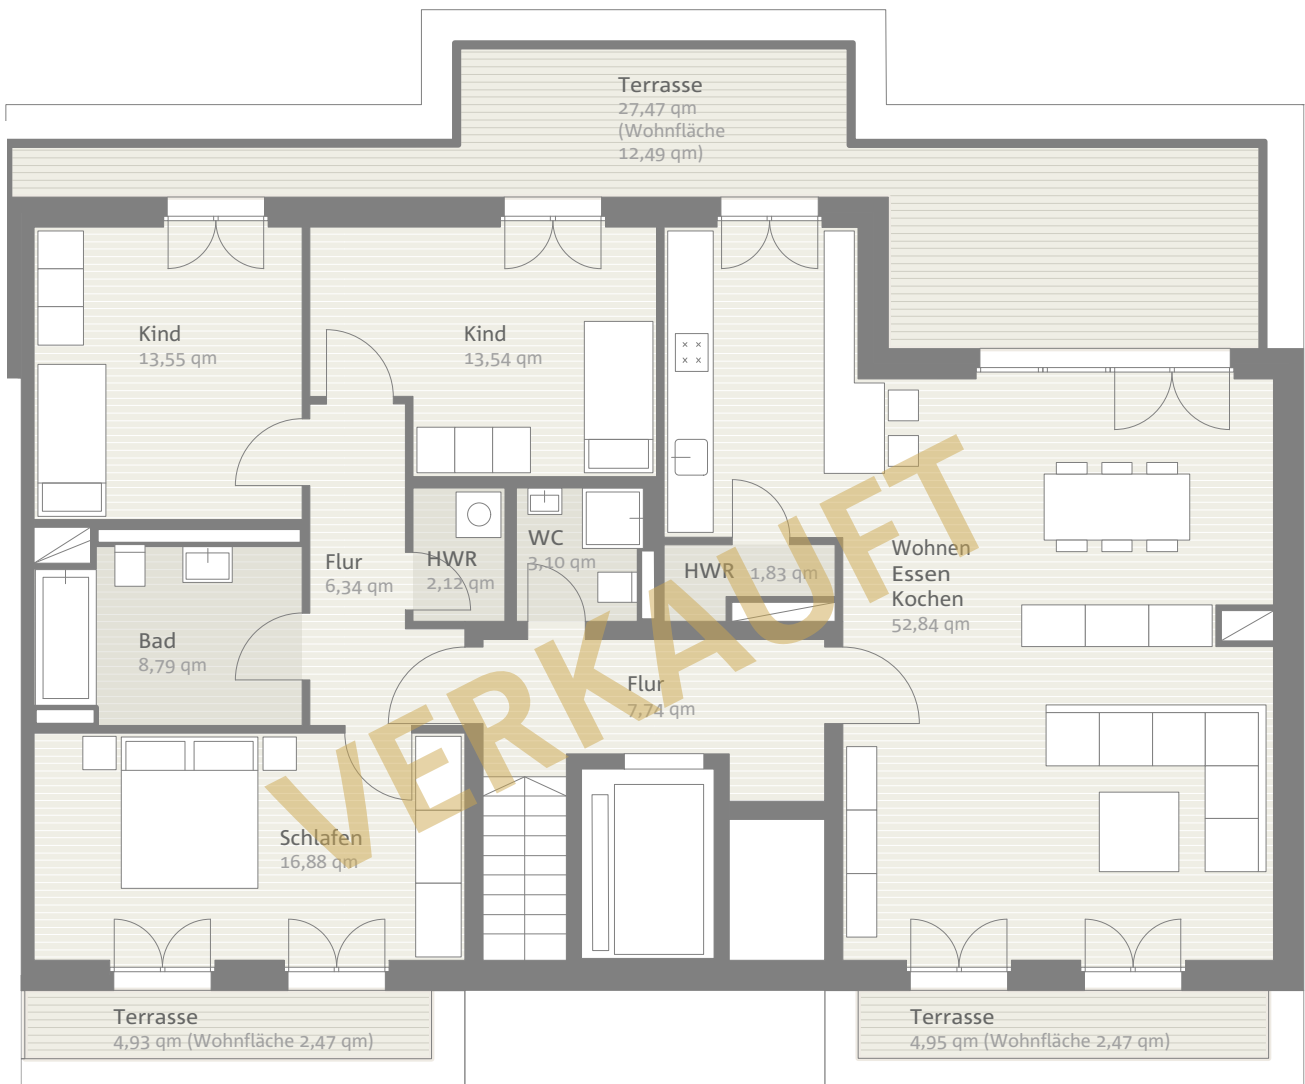

AACHENMITTEMITTE

+Flur 4.OG 2,03 qm