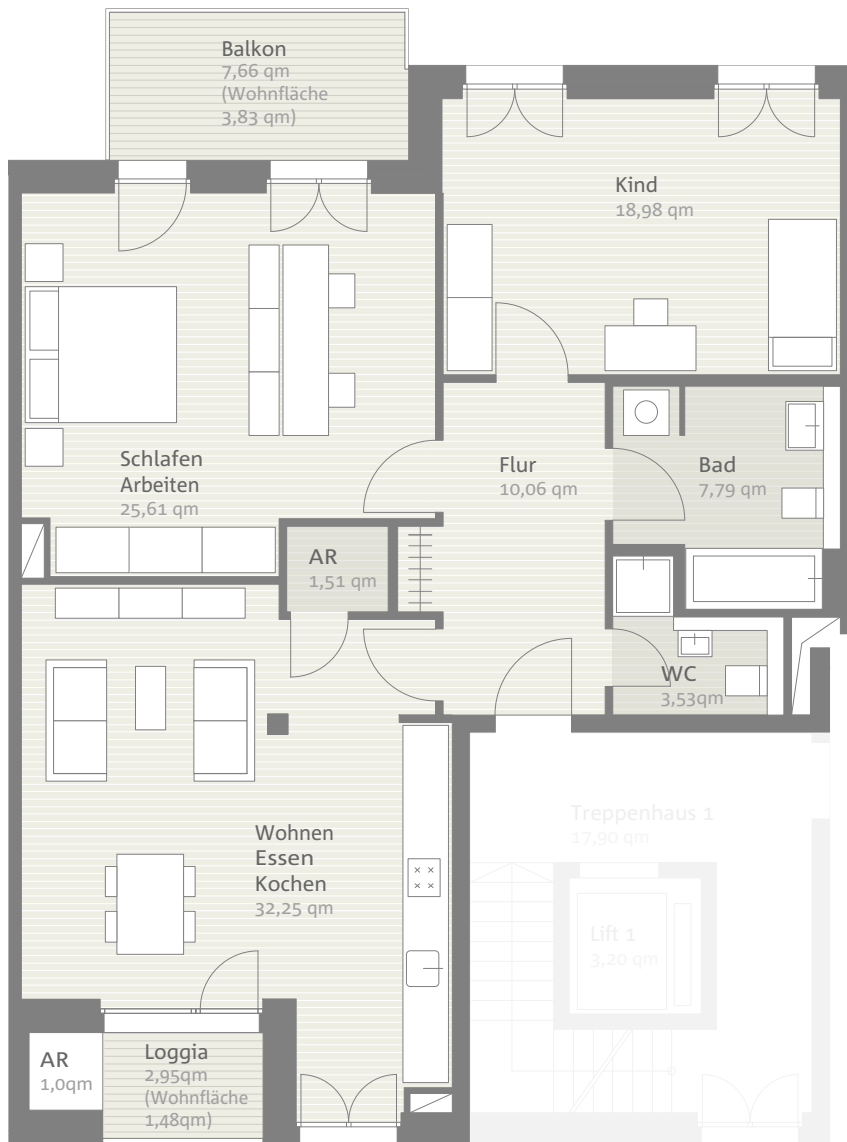

AachenMitteMitte GmbH & Co. KG
Geschäftsleitung / *Managing Director*
Günter Schleiter
Marienstraße 4 · D-52249 Eschweiler

AACHENMITTEMITTE

Haus 1: Wohnung 1.04 // 106,22 qm // 1. Obergeschoss

TRAUMTRAUMWOHNUNG