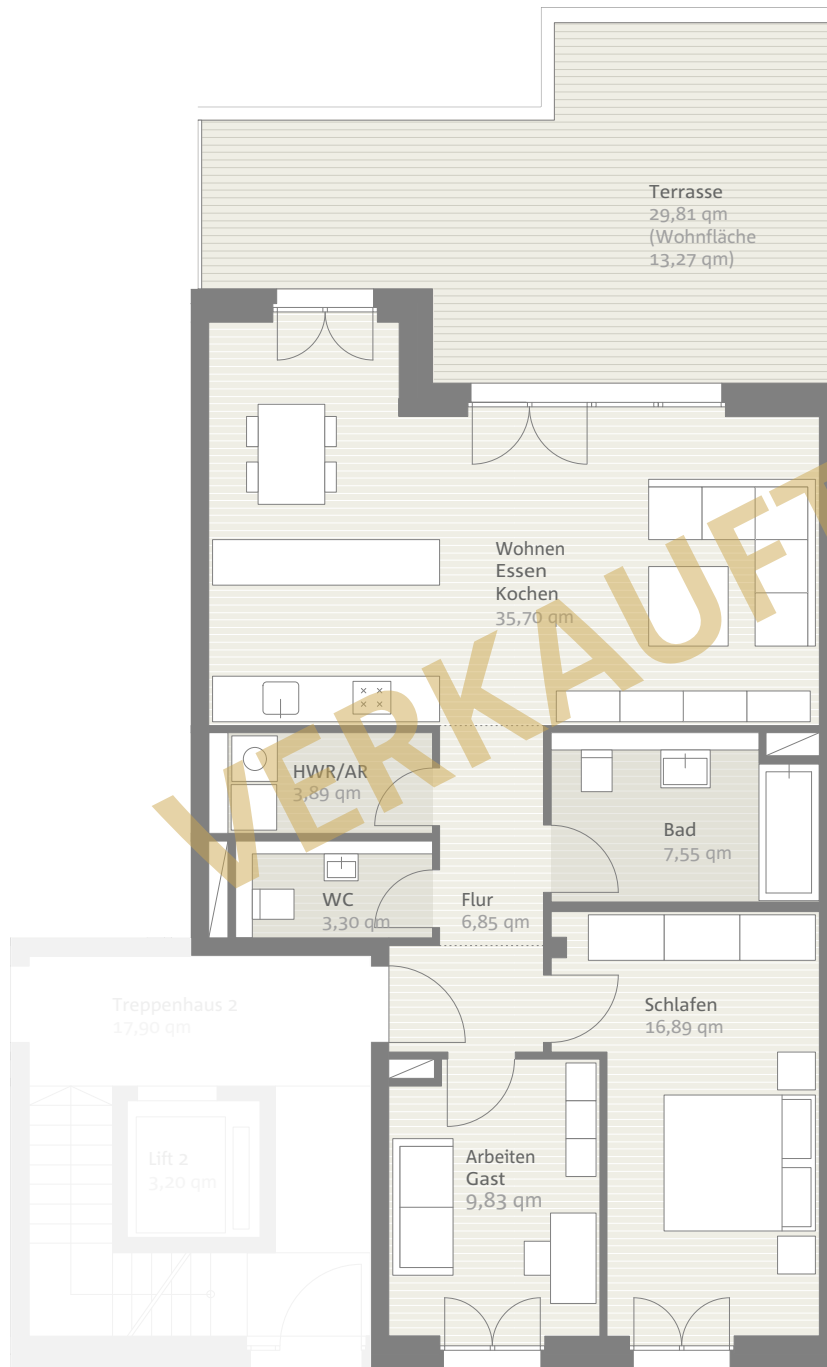

AachenMitteMitte GmbH & Co. KG
Geschäftsleitung / *Managing Director*
Günter Schleiter
Marienstraße 4 · D-52249 Eschweiler

Haus 1: Wohnung 1.10 // 96,86 qm // 4. Obergeschoss

TRAUMTRAUMWOHNUNG

Dream dream apartment

AACHENMITTEMITTE

Haus 2: Wohnung 2.01 // 97,26 qm // Erdgeschoss

TRAUMTRAUMWOHNUNG

Dream dream apartment

Projektleitung, Vermietung & Verkauf:
Project management, sales and rentals
Achim Groß · GVR Immobilienmanagement
Eurode-Park 37 · D-52134 Herzogenrath
Fon 02406 9879144 · Fax 02406 9879146