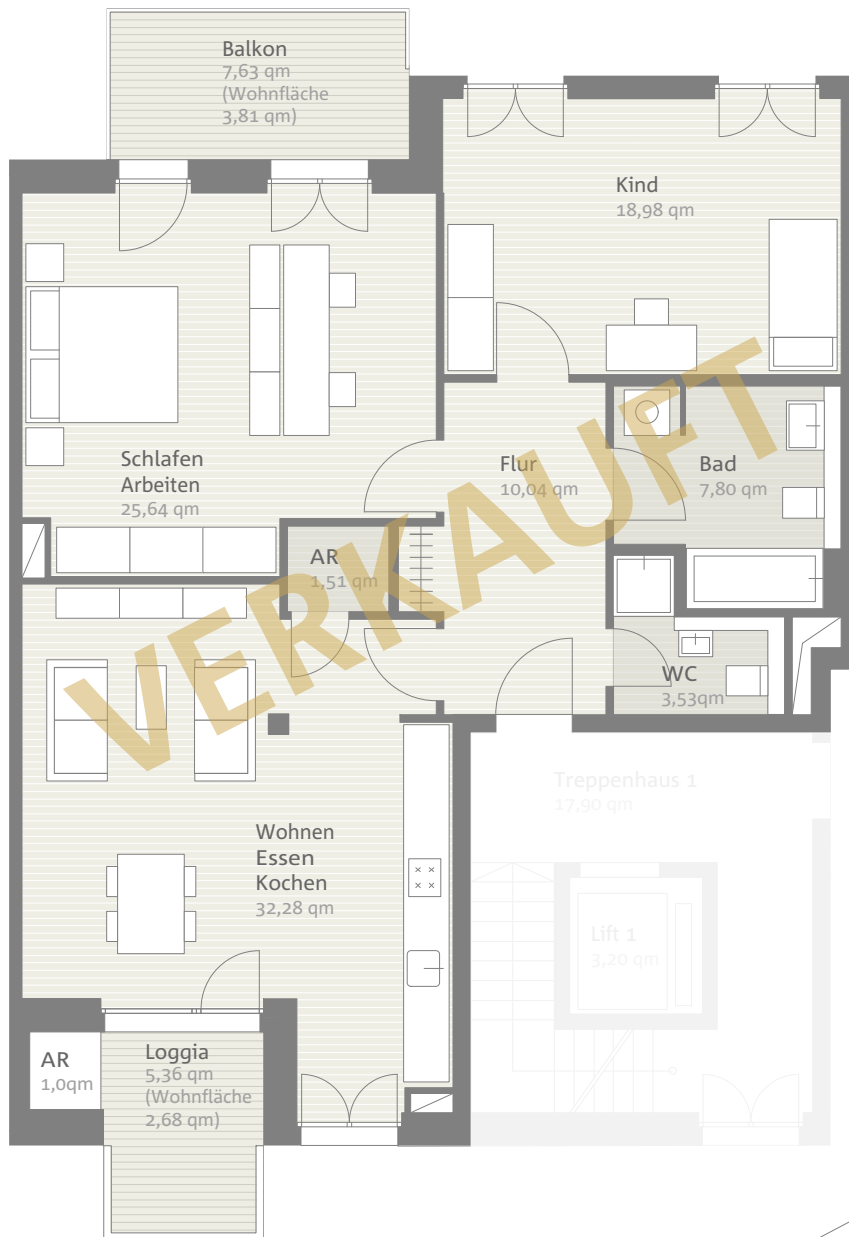

AACHENMITTEMITTE

Haus 1: Wohnung 1.08 // 107,28 qm // 3. Obergeschoss

TRAUMTRAUMWOHNUNG

Dream dream apartment

Projektleitung, Vermietung & Verkauf:
Project management, sales and rentals
Achim Groß · GVR Immobilienmanagement
Eurode-Park 37 · D-52134 Herzogenrath
Fon 02406 9879144 · Fax 02406 9879146

AachenMitteMitte GmbH & Co. KG
Geschäftsleitung / Managing Director
Günter Schlexer
Marienstraße 4 · D-52249 Eschweiler

info@aachen-mitte-mitte.de · www.aachen-mitte-mitte.de