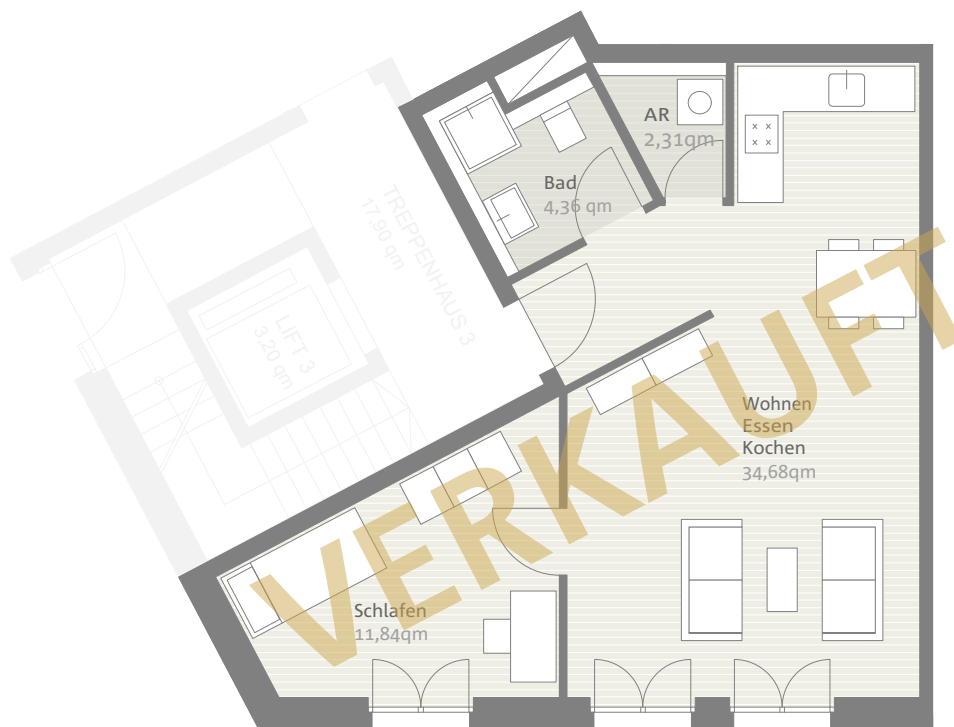

Haus 3: Apartment 3.01 // 53,19 qm // Erdgeschoss

TRAUMTRAUMWOHNUNG

Dream dream apartment

Projektleitung, Vermietung & Verkauf:
Project management, sales and rentals
Achim Groß · GVR Immobilienmanagement
Eurode-Park 37 · D-52134 Herzogenrath
Fon 02406 9879144 · Fax 02406 9879146

AachenMitteMitte GmbH & Co. KG
Geschäftsleitung / *Managing Director*
Günter Schleiter
Marienstraße 4 · D-52249 Eschweiler