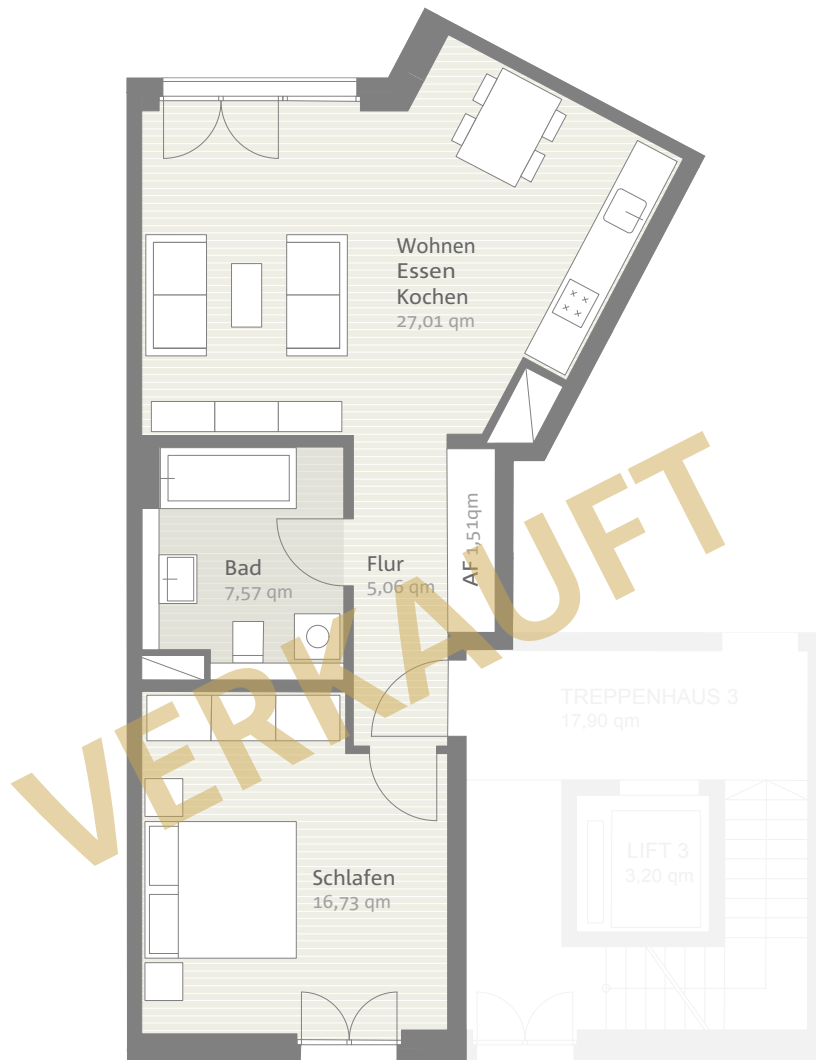

AACHENMITTEMITTE

Haus 3: Wohnung 3.06 // 57,88 qm // 2. Obergeschoss