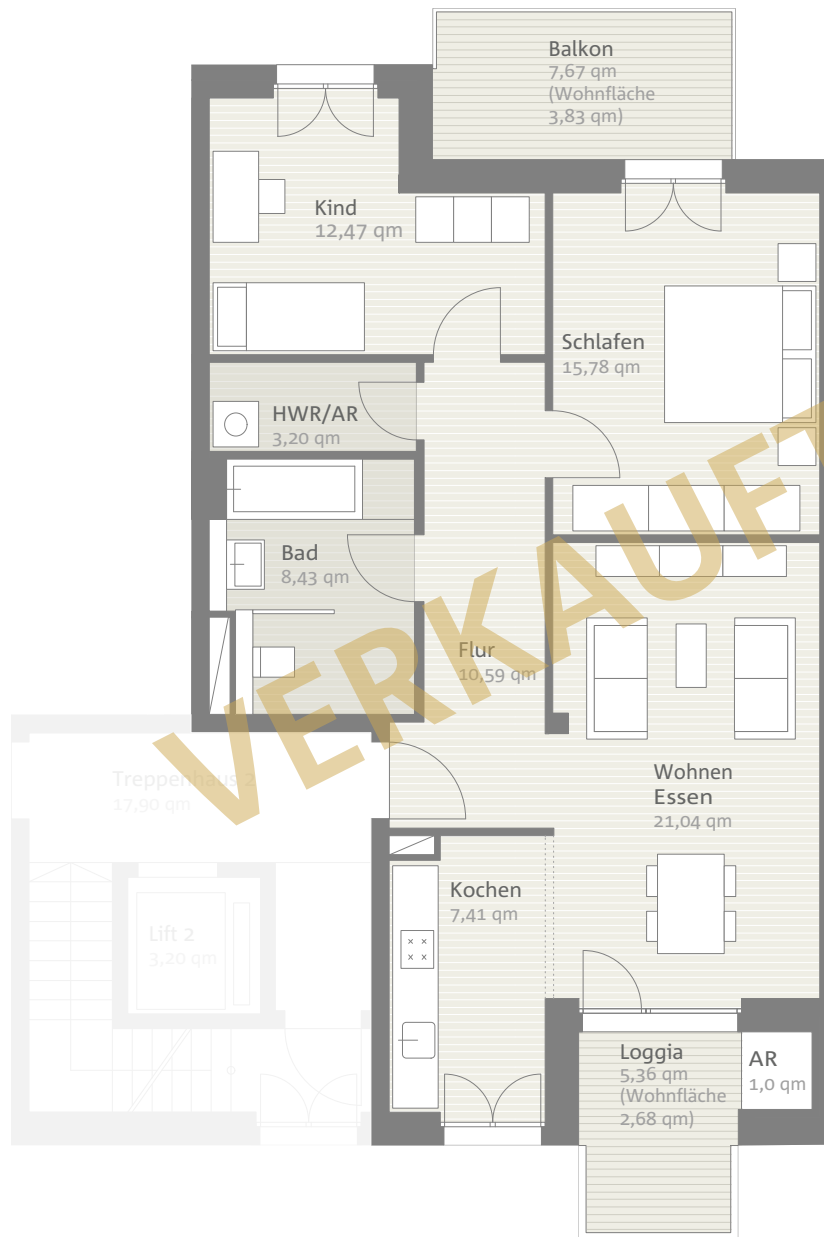

AACHENMITTEMITTE

VERKAUFT