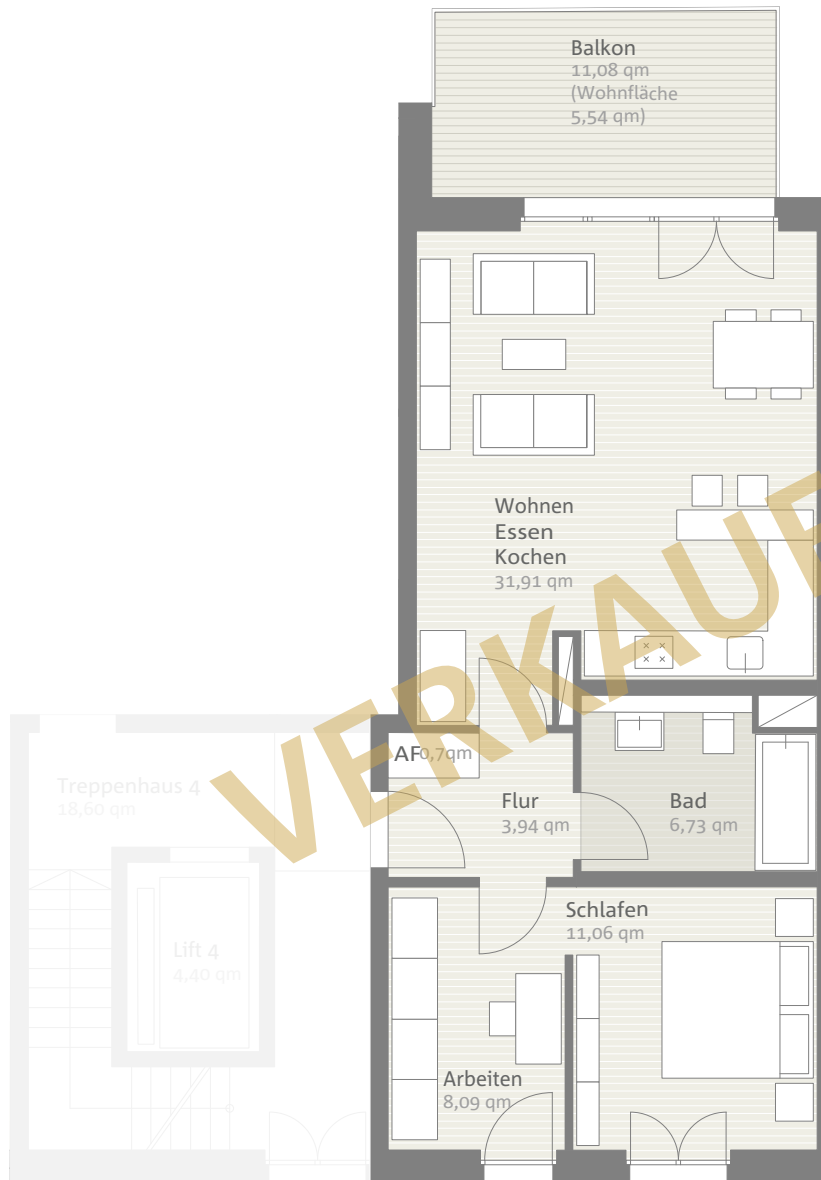

AACHENMITTEMITTE

Haus 4: Wohnung 4.05 // 67,96 qm // 3. Obergeschoss

TRAUMTRAUMWOHNUNG

Dream dream apartment

Projektleitung, Vermietung & Verkauf:
Project management, sales and rentals
Achim Groß · GVR Immobilienmanagement
Eurode-Park 37 · D-52134 Herzogenrath
Fon 02406 9879144 · Fax 02406 9879146

AachenMitteMitte GmbH & Co. KG
Geschäftsleitung / *Managing Director*
Günter Schleiter
Marienstraße 4 · D-52249 Eschweiler