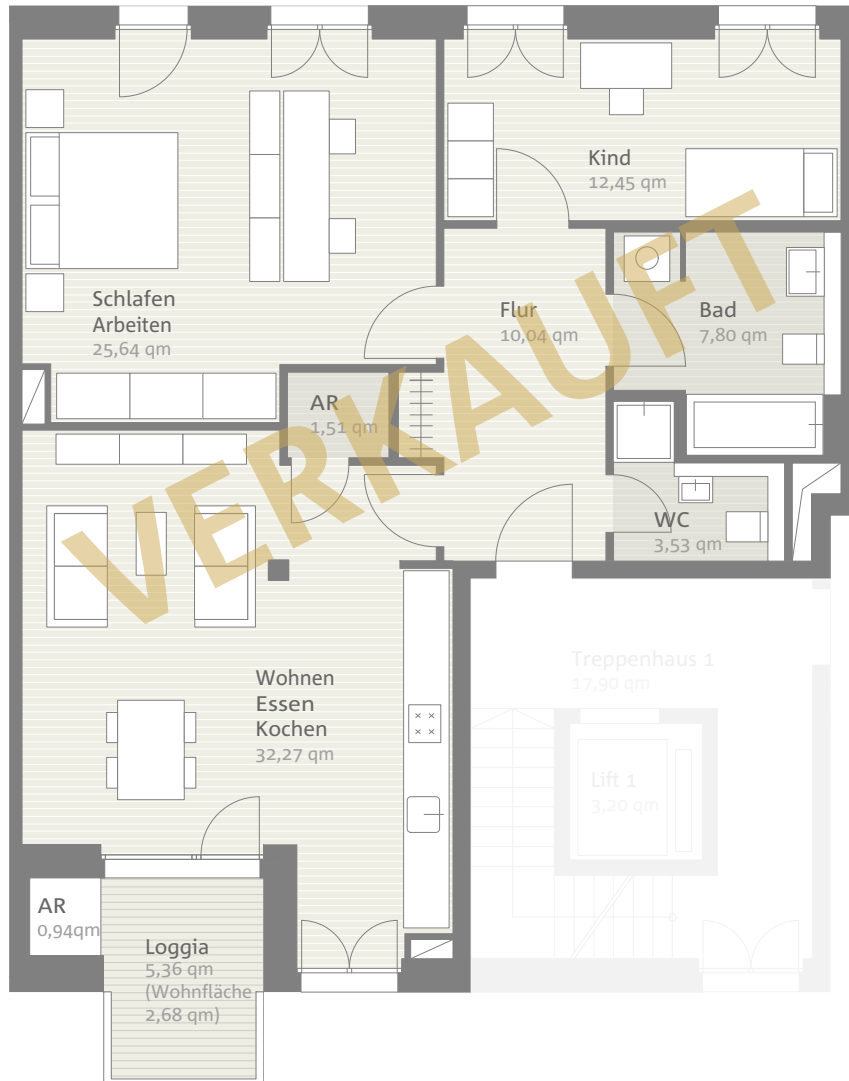

Haus 1: Wohnung 1.10 // 96,86 qm // 4. Obergeschoss

TRAUMTRAUMWOHNUNG

Dream dream apartment

Projektleitung, Vermietung & Verkauf:
Project management, sales and rentals
Achim Groß · GVR Immobilienmanagement
Eurode-Park 37 · D-52134 Herzogenrath
Fon 02406 9879144 · Fax 02406 9879146

AachenMitteMitte GmbH & Co. KG
Geschäftsleitung / Managing Director
Günter Schleiter
Marienstraße 4 · D-52249 Eschweiler