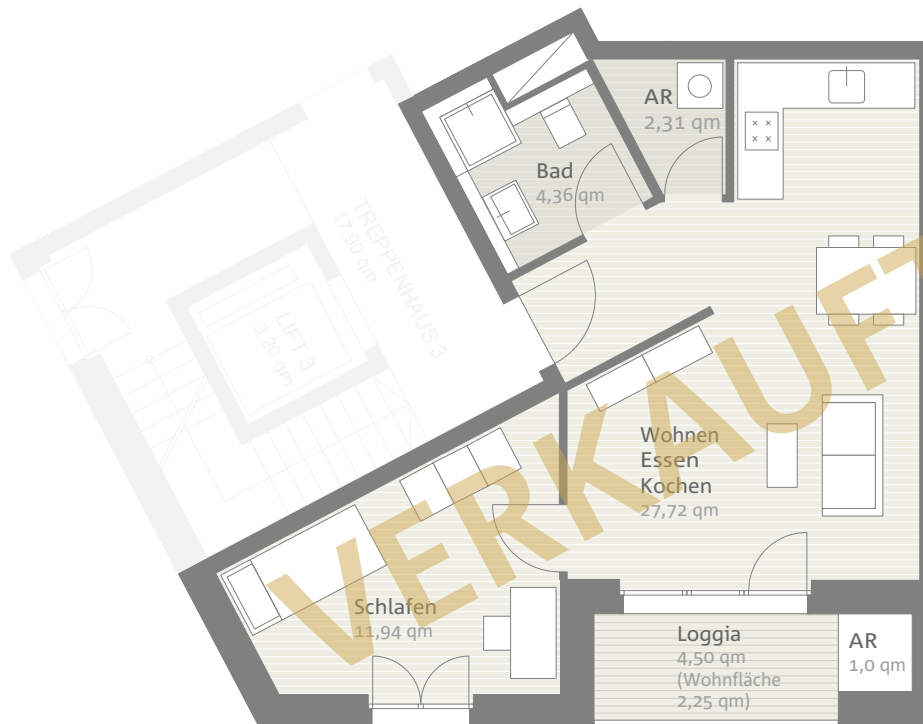

Haus 3: Apartment 3.03 // 49,59 qm // 1. Obergeschoss

TRAUMTRAUMWOHNUNG

Dream dream apartment

Projektleitung, Vermietung & Verkauf:
Project management, sales and rentals
Achim Groß · GVR Immobilienmanagement
Eurode-Park 37 · D-52134 Herzogenrath
Fon 02406 9879144 · Fax 02406 9879146

AachenMitteMitte GmbH & Co. KG
Geschäftsleitung / *Managing Director*
Günter Schleiter
Marienstraße 4 · D-52249 Eschweiler